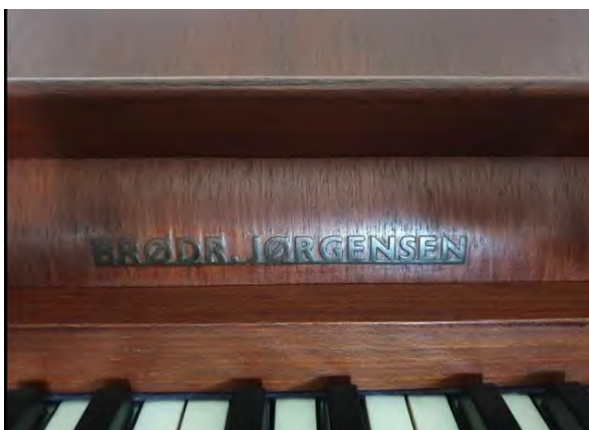

Klavier

- Hersteller/Marke: Brødr. Jørgensen (siehe Foto Plakette)
- Modell: 92 A (gemäss Kontrollkarte)
- Typ: Aufrechtes Klavier (Upright)
- Zustand: gepflegt, mit normalen altersbedingten Gebrauchsspuren (siehe Fotos)
- Dokumente: Kontrollkarte vorhanden (u. a. mit Datum 20.01.65)
- Standort: 8032 Zürich
- Preisvorstellung: CHF 500 (verhandelbar)
- Abholung/Transport: durch Käufer, Zugang Parterre (5 Treppenstufen)

Der grosse Reiz dieses Klaviers ergibt sich aus seiner geringen Höhe. Es eignet sich besonders gut als Hausklavier für Wohnungen.

Interessierte können mich direkt kontaktieren:
julianbrunovogel@gmail.com